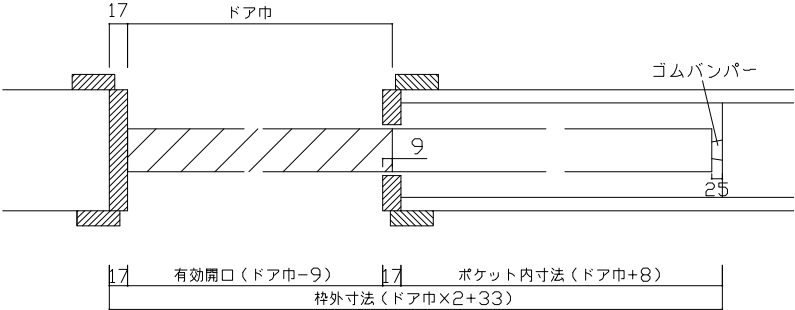

室内ドア納まり図
(引き込み戸)

《引き込み戸/ケーシングあり》

	本体寸法		枠外寸法		ラフ開口		有効開口
	W	H	W	H	W	H	W
2' - 0"	610	2032	1253	2086.5	1265	2099	601
2' - 2"	661		1355		1367		652
2' - 4"	711		1455		1467		702
2' - 6"	762		1557		1569		753
2' - 8"	813		1659		1671		804
3' - 0"	914		1861		1873		905