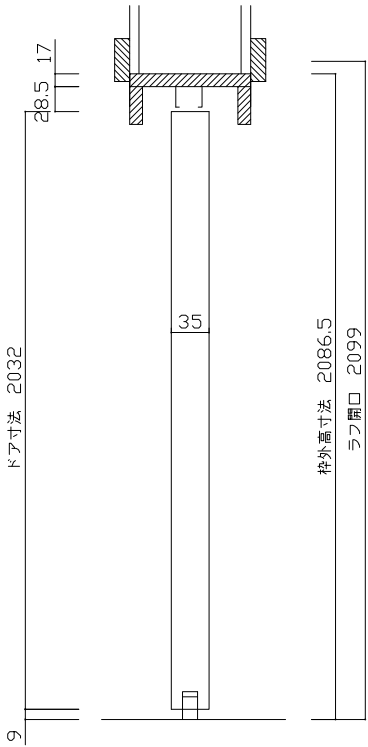

室内ドア納まり図
(引き込み戸)

《引き込み戸/ケーシングあり》

	本体寸法		枠外寸法		ラフ開口		有効開口
	W	H	W	H	W	H	W
2' - 0"	610	2032	1253	2086.5	1265	2099	601
2' - 2"	661		1355		1367		652
2' - 4"	711		1455		1467		702
2' - 6"	762		1557		1569		753
2' - 8"	813		1659		1671		804
3' - 0"	914		1861		1873		905