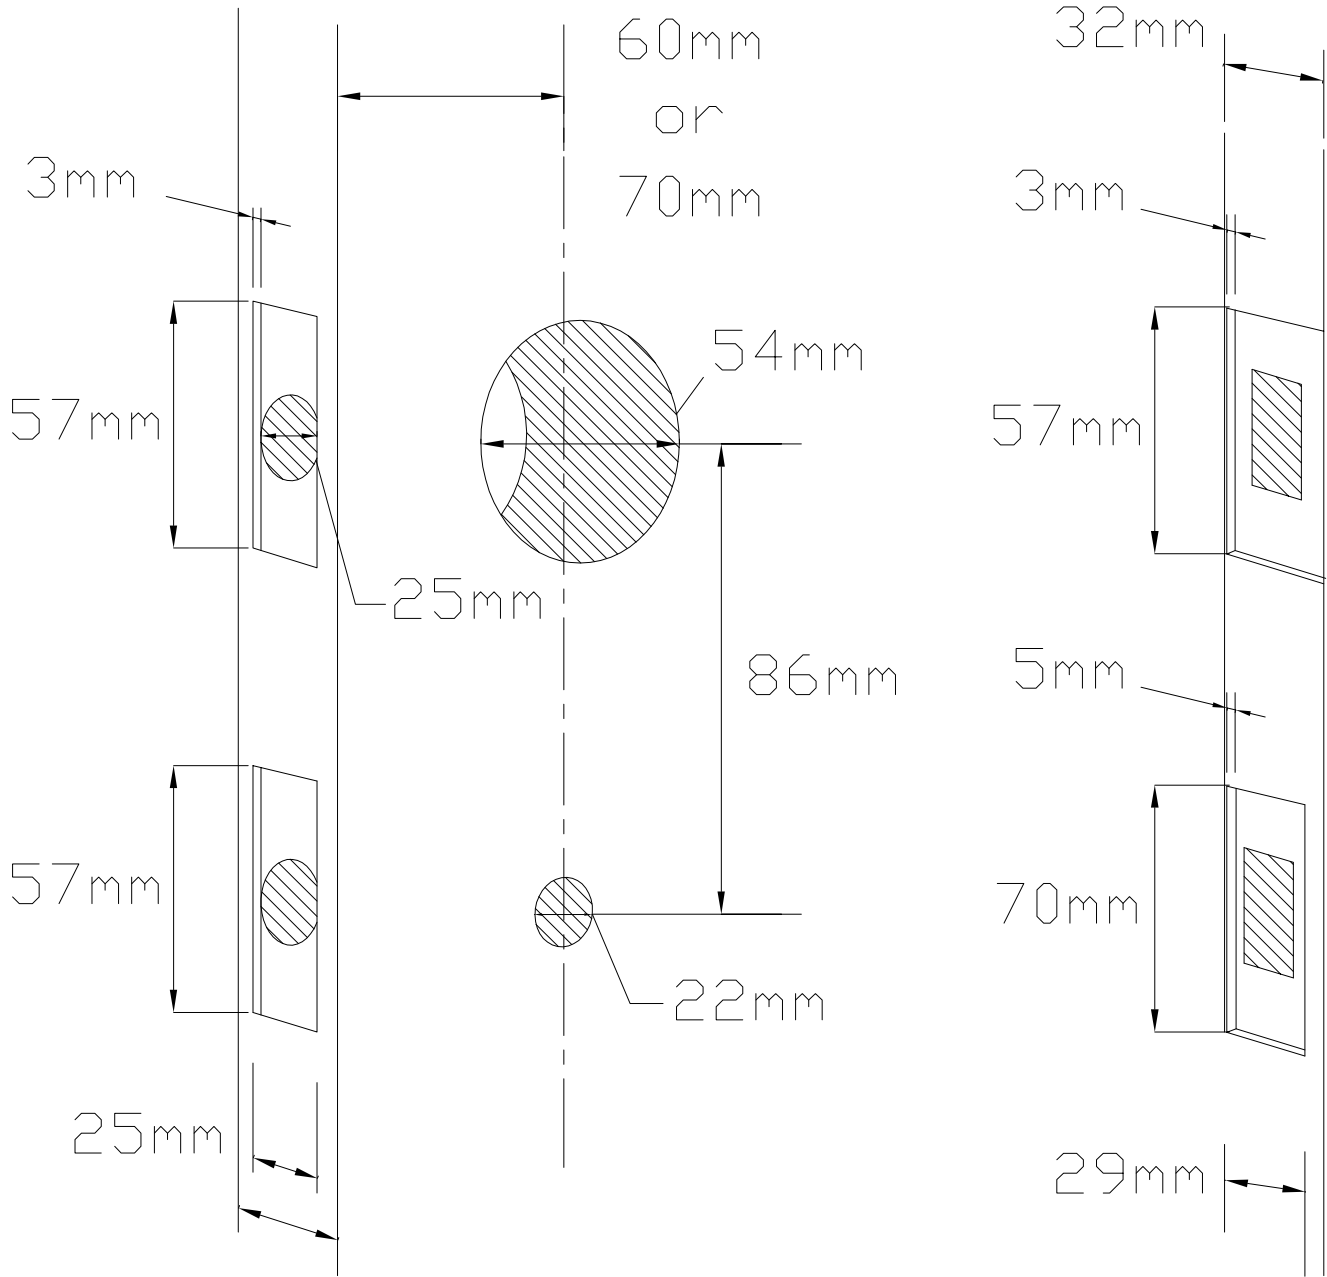

ドアノブ納まり図  
 (ドアノブ+サムターン錠)

〈ドア側〉

〈ドア枠側〉

ドア厚

※ドアノブのタイプによって  
 異なりますのでお問合せ下さい。