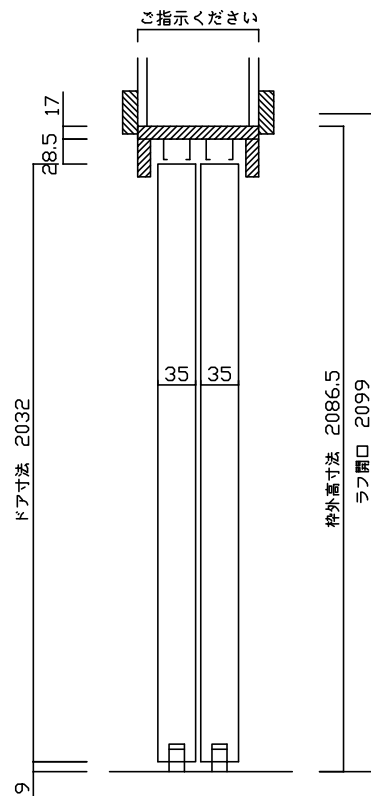

室内ドア納まり図 (引き違い戸)

《引き違い戸/ケーシングあり》

	本体寸法		枠外寸法		ラフ開口	
	W	H	W	H	W	H
2' - 0"	610	2032	1142	2086.5	1167	2099
2' - 2"	661		1244		1269	
2' - 4"	711		1344		1369	
2' - 6"	762		1446		1471	
2' - 8"	813		1548		1573	
3' - 0"	914		1750		1775	

《引き違い戸/ケーシングなし》

	本体寸法		枠外寸法		ラフ開口	
	W	H	W	H	W	H
2' - 0"	610	2032	1152	2077	1177	2089.5
2' - 2"	661		1254		1279	
2' - 4"	711		1354		1379	
2' - 6"	762		1456		1481	
2' - 8"	813		1558		1583	
3' - 0"	914		1760		1785	