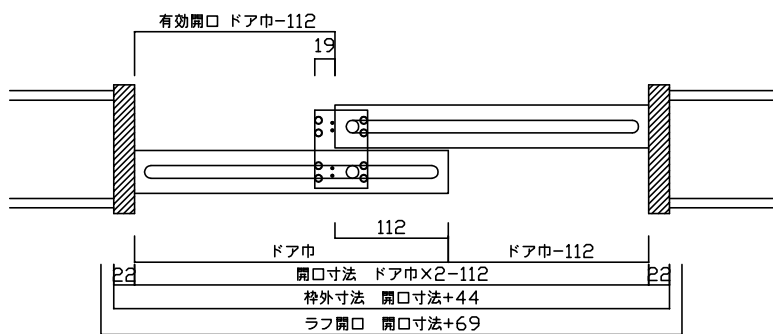

室内ドア納まり図 (引き違い戸)

《引き違い戸/ケーシングあり》

	本体寸法		枠外寸法		ラフ開口	
	W	H	W	H	W	H
2' - 0"	610	2032	1142	2086.5	1167	2099
2' - 2"	661		1244		1269	
2' - 4"	711		1344		1369	
2' - 6"	762		1446		1471	
2' - 8"	813		1548		1573	
3' - 0"	914		1750		1775	

《引き違い戸/ケーシングなし》

	本体寸法		枠外寸法		ラフ開口	
	W	H	W	H	W	H
2' - 0"	610	2032	1152	2077	1177	2089.5
2' - 2"	661		1254		1279	
2' - 4"	711		1354		1379	
2' - 6"	762		1456		1481	
2' - 8"	813		1558		1583	
3' - 0"	914		1760		1785	