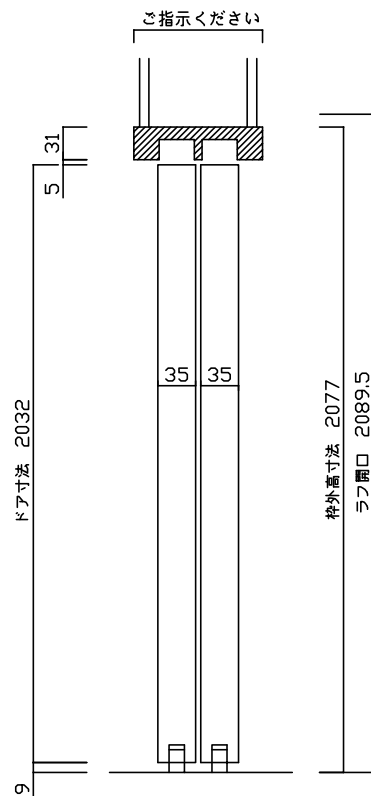

室内ドア納まり図 (引き違い戸)

《引き違い戸/ケーシングあり》

	本体寸法		枠外寸法		ラフ開口	
	W	H	W	H	W	H
2' - 0"	610	2032	1142	2086.5	1167	2099
2' - 2"	661		1244		1269	
2' - 4"	711		1344		1369	
2' - 6"	762		1446		1471	
2' - 8"	813		1548		1573	
3' - 0"	914		1750		1775	

《引き違い戸/ケーシングなし》

	本体寸法		枠外寸法		ラフ開口	
	W	H	W	H	W	H
2' - 0"	610	2032	1152	2077	1177	2089.5
2' - 2"	661		1254		1279	
2' - 4"	711		1354		1379	
2' - 6"	762		1456		1481	
2' - 8"	813		1558		1583	
3' - 0"	914		1760		1785	