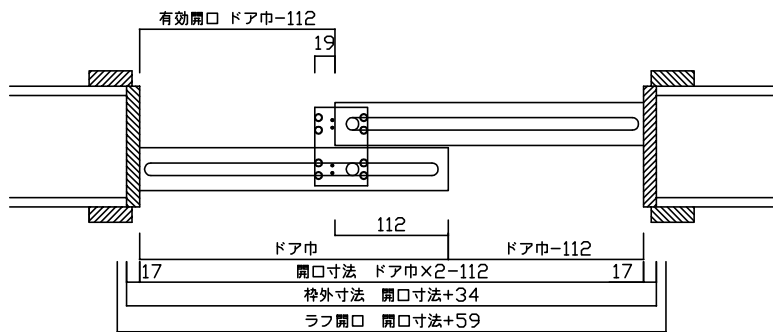

室内ドア納まり図 (引き違い戸)

《引き違い戸/ケーシングあり》

	本体寸法		枠外寸法		ラフ開口	
	W	H	W	H	W	H
2' - 0"	610	2032	1142	2086.5	1167	2099
2' - 2"	661		1244		1269	
2' - 4"	711		1344		1369	
2' - 6"	762		1446		1471	
2' - 8"	813		1548		1573	
3' - 0"	914		1750		1775	

《引き違い戸/ケーシングなし》

	本体寸法		枠外寸法		ラフ開口	
	W	H	W	H	W	H
2' - 0"	610	2032	1152	2077	1177	2089.5
2' - 2"	661		1254		1279	
2' - 4"	711		1354		1379	
2' - 6"	762		1456		1481	
2' - 8"	813		1558		1583	
3' - 0"	914		1760		1785	