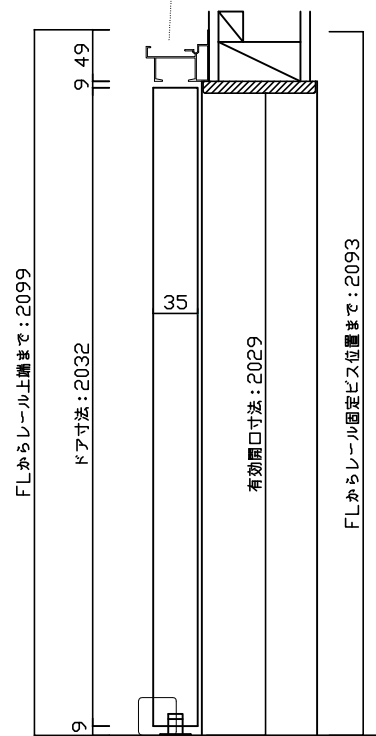

# 室内ドア納まり図 (アウトセット引き戸・スリムタイプ)

本体寸法		有効開口寸法		取付外寸法 (ソフトクローザー有)		取付外寸法 (ソフトクローザー無)	
W	H	W	H	W	H	W	H
610	2032	555	2029	1257	2099	1254	2099
661		606		1359		1356	
711		656		1459		1456	
762		707		1561		1558	
813		758		1663		1660	