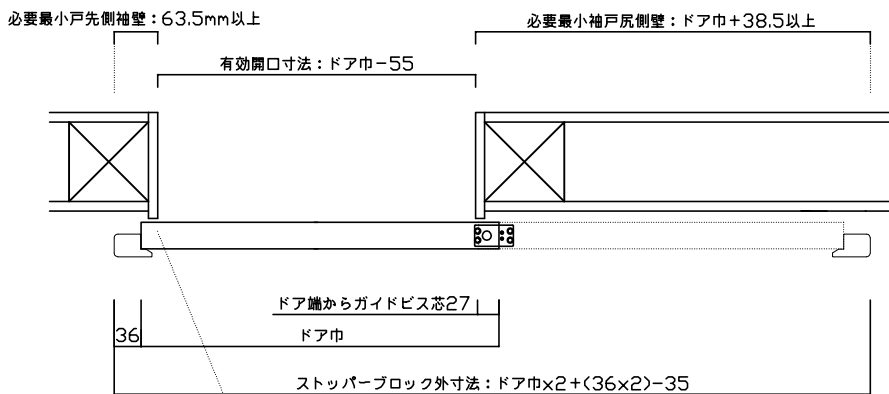

# 室内ドア納まり図 (アウトセット引き戸・スリムタイプ)

本体寸法		有効開口寸法		取付外寸法 (ソフトクローザー有)		取付外寸法 (ソフトクローザー無)	
W	H	W	H	W	H	W	H
610	2032	555	2029	1257	2099	1254	2099
661		606		1359		1356	
711		656		1459		1456	
762		707		1561		1558	
813		758		1663		1660	