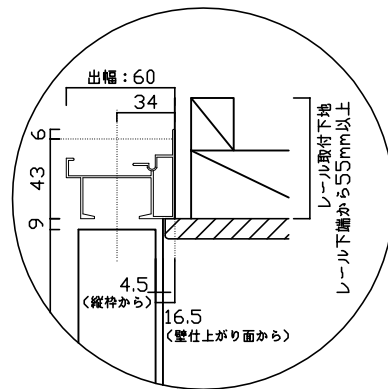

# 室内ドア納まり図 (アウトセット引き戸・スリムタイプ)

本体寸法		有効開口寸法		取付外寸法 (ソフトクローザー有)		取付外寸法 (ソフトクローザー無)	
W	H	W	H	W	H	W	H
610	2032	555	2029	1257	2099	1254	2099
661		606		1359		1356	
711		656		1459		1456	
762		707		1561		1558	
813		758		1663		1660	