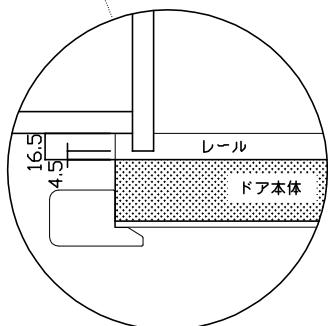

# 室内ドア納まり図 (アウトセット引き戸・スリムタイプ)

本体寸法		有効開口寸法		取付外寸法 (ソフトクローザー有)		取付外寸法 (ソフトクローザー無)	
W	H	W	H	W	H	W	H
610	2032	555	2029	1257	2099	1254	2099
661		606		1359		1356	
711		656		1459		1456	
762		707		1561		1558	
813		758		1663		1660	