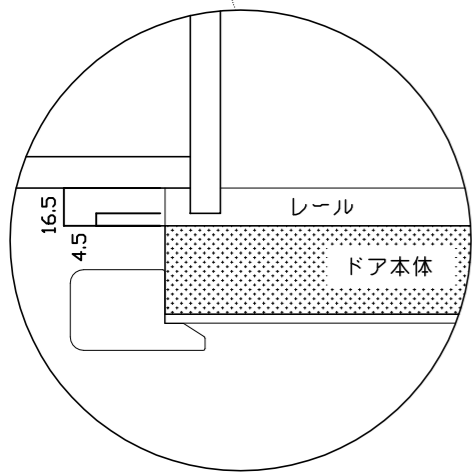

必要最小戸先側袖壁：63.5mm以上 有効開口寸法：ドア巾-55 必要最小袖戸尻側壁：ドア巾+38.5以上

| 本体寸法 | | 有効開口寸法 | | 取付外寸法 (ソフトクローザー有) | | 取付外寸法 (ソフトクローザー無) | |
|------|------|--------|------|----------------------|------|----------------------|------|
| W | H | W | H | W | H | W | H |
| 610 | 2032 | 555 | 2029 | 1257 | 2099 | 1254 | 2099 |
| 661 | 2032 | 606 | 2029 | 1359 | 2099 | 1356 | 2099 |
| 711 | 1778 | 656 | 1775 | 1459 | 1845 | 1456 | 1845 |
| 711 | 2032 | 656 | 2029 | 1459 | 2099 | 1456 | 2099 |
| 762 | 2032 | 707 | 2029 | 1561 | 2099 | 1558 | 2099 |
| 813 | 2032 | 758 | 2029 | 1663 | 2099 | 1660 | 2099 |