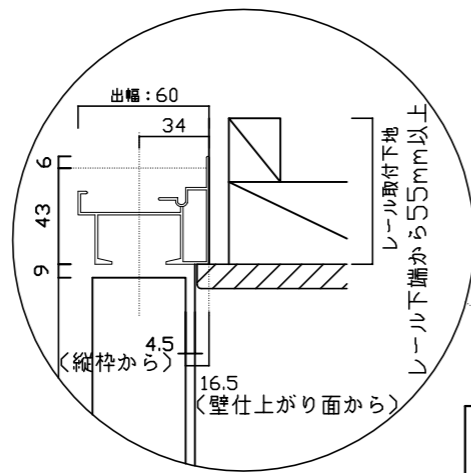

必要最小戸先側袖壁：63.5mm以上 有効開口寸法：ドア巾-55 必要最小袖戸尻側壁：ドア巾+38.5以上

| 本体寸法 | | 有効開口寸法 | | 取付外寸法 (ソフトクローザー有) | | 取付外寸法 (ソフトクローザー無) | |
|------|------|--------|------|----------------------|------|----------------------|------|
| W | H | W | H | W | H | W | H |
| 610 | 2032 | 555 | 2029 | 1257 | 2099 | 1254 | 2099 |
| 661 | 2032 | 606 | 2029 | 1359 | 2099 | 1356 | 2099 |
| 711 | 1778 | 656 | 1775 | 1459 | 1845 | 1456 | 1845 |
| 711 | 2032 | 656 | 2029 | 1459 | 2099 | 1456 | 2099 |
| 762 | 2032 | 707 | 2029 | 1561 | 2099 | 1558 | 2099 |
| 813 | 2032 | 758 | 2029 | 1663 | 2099 | 1660 | 2099 |