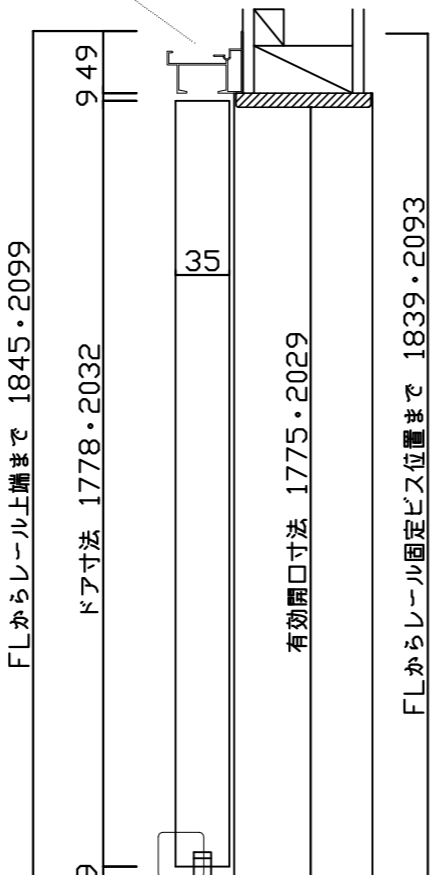

必要最小戸先側袖壁：63.5mm以上 有効開口寸法：ドア巾-55 必要最小袖戸尻側壁：ドア巾+38.5以上

| 本体寸法 | | 有効開口寸法 | | 取付外寸法 (ソフトクローザー有) | | 取付外寸法 (ソフトクローザー無) | |
|------|------|--------|------|----------------------|------|----------------------|------|
| W | H | W | H | W | H | W | H |
| 610 | 2032 | 555 | 2029 | 1257 | 2099 | 1254 | 2099 |
| 661 | 2032 | 606 | 2029 | 1359 | 2099 | 1356 | 2099 |
| 711 | 1778 | 656 | 1775 | 1459 | 1845 | 1456 | 1845 |
| 711 | 2032 | 656 | 2029 | 1459 | 2099 | 1456 | 2099 |
| 762 | 2032 | 707 | 2029 | 1561 | 2099 | 1558 | 2099 |
| 813 | 2032 | 758 | 2029 | 1663 | 2099 | 1660 | 2099 |