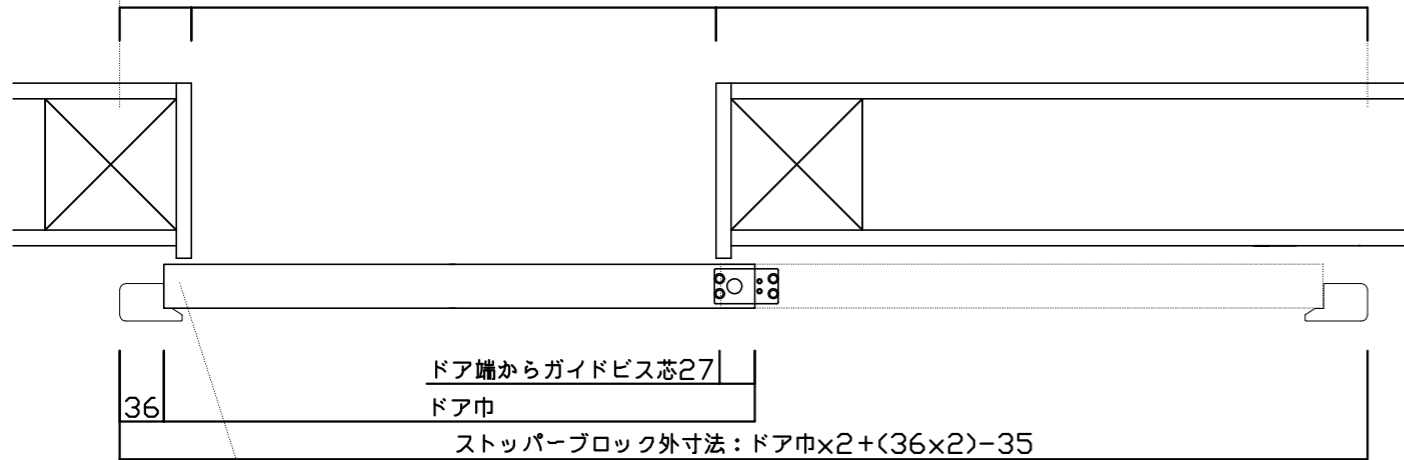

必要最小戸先側袖壁：63.5mm以上 有効開口寸法：ドア巾-55 必要最小袖戸尻側壁：ドア巾+38.5以上

| 本体寸法 | | 有効開口寸法 | | 取付外寸法 (ソフトクローザー有) | | 取付外寸法 (ソフトクローザー無) | |
|------|------|--------|------|----------------------|------|----------------------|------|
| W | H | W | H | W | H | W | H |
| 610 | 2032 | 555 | 2029 | 1257 | 2099 | 1254 | 2099 |
| 661 | 2032 | 606 | 2029 | 1359 | 2099 | 1356 | 2099 |
| 711 | 1778 | 656 | 1775 | 1459 | 1845 | 1456 | 1845 |
| 711 | 2032 | 656 | 2029 | 1459 | 2099 | 1456 | 2099 |
| 762 | 2032 | 707 | 2029 | 1561 | 2099 | 1558 | 2099 |
| 813 | 2032 | 758 | 2029 | 1663 | 2099 | 1660 | 2099 |