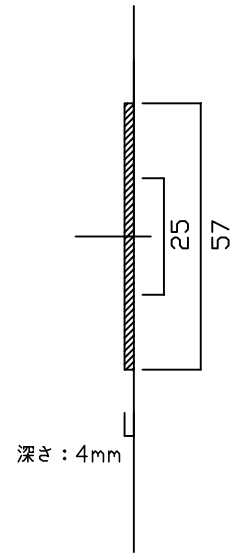

側面
35

側面
35

1118

Φ54

60

深さ: 4mm

25

Φ25

57

株式会社ジェイマックス

TEL : 03-3466-1741 FAX : 03-3466-1742

MAIL : info@j-max.info

室内ドアノブ穴×1加工/蝶番彫無

日付 : 2022.06.20