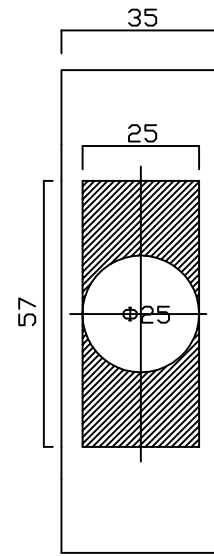

側面
35

側面
35

1118

Φ54

60

深さ: 4mm

25

Φ25

57

株式会社ジェイマックス

TEL : 03-3466-1741 FAX : 03-3466-1742

MAIL : info@j-max.info

室内ドアノブ穴×1加工/蝶番彫無

日付 : 2022.06.20