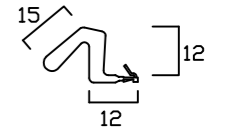

本体寸法		枠外寸法	
W	H	W	H
711+305	2032	1077	2068
762+305	2032	1128	2068
813+305	2032	1179	2068
914+305	2032	1280	2068
711+711	2032	1483	2068
762+762	2032	1585	2068
813+813	2032	1687	2068
914+914	2032	1889	2068

上枠・縦枠

ブリックモールド

ボトムシル

ウェザーストリップ

アストラガル