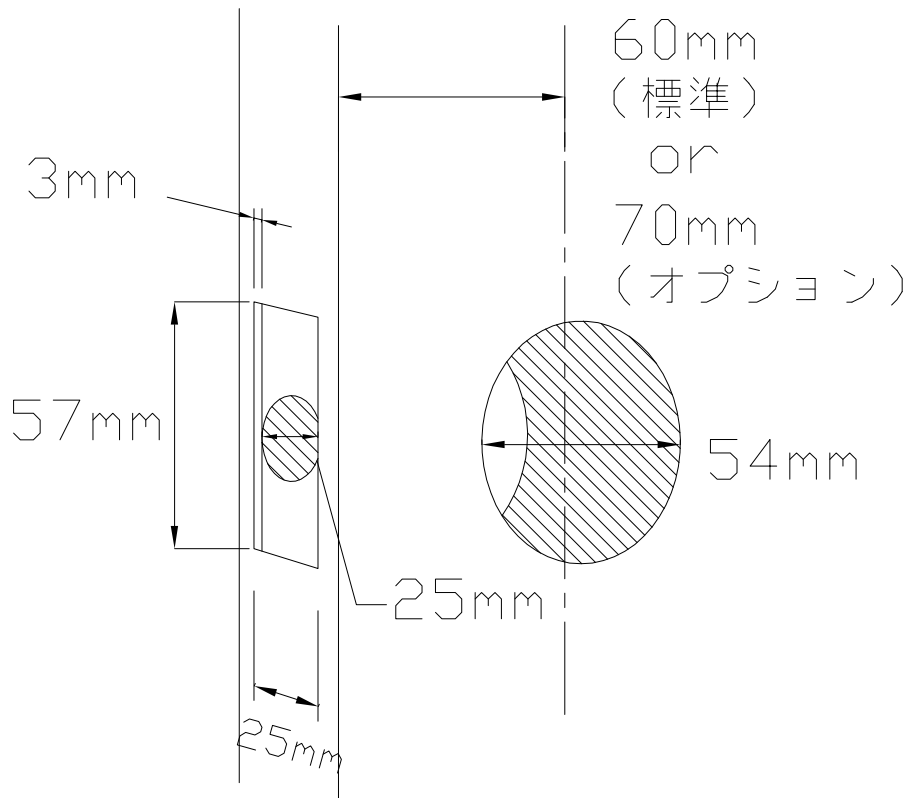

EMTEKドアノブ納まり図
(標準仕様)

(ドア側)

(ドア枠側)