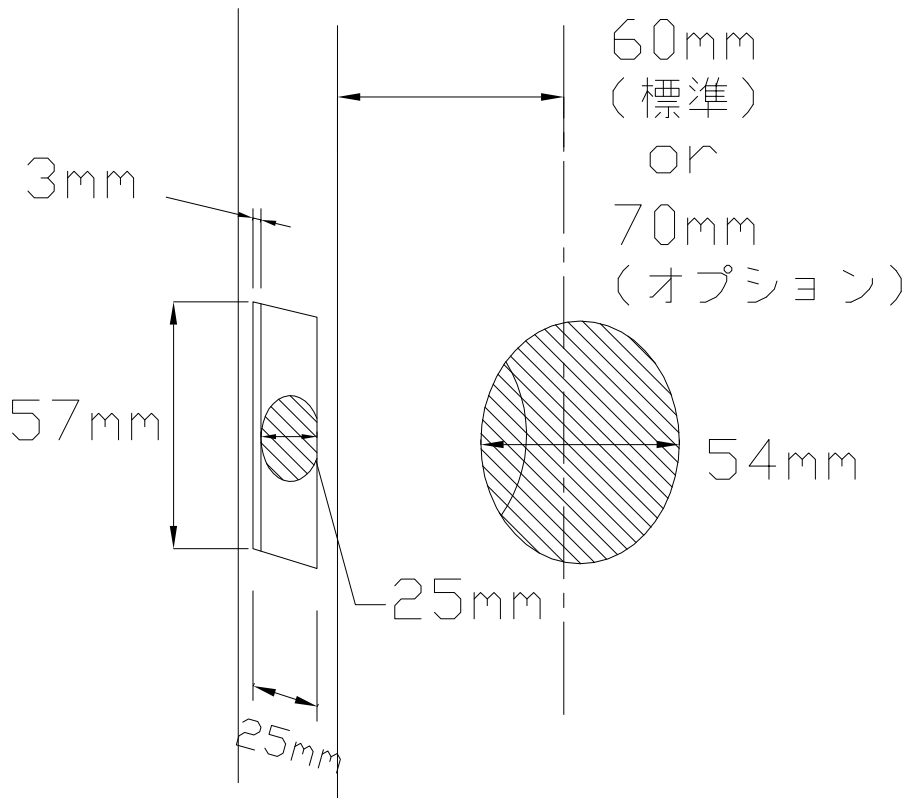

EMTEKデッドボルト納まり図
(標準仕様)

(ドア側)

(ドア枠側)