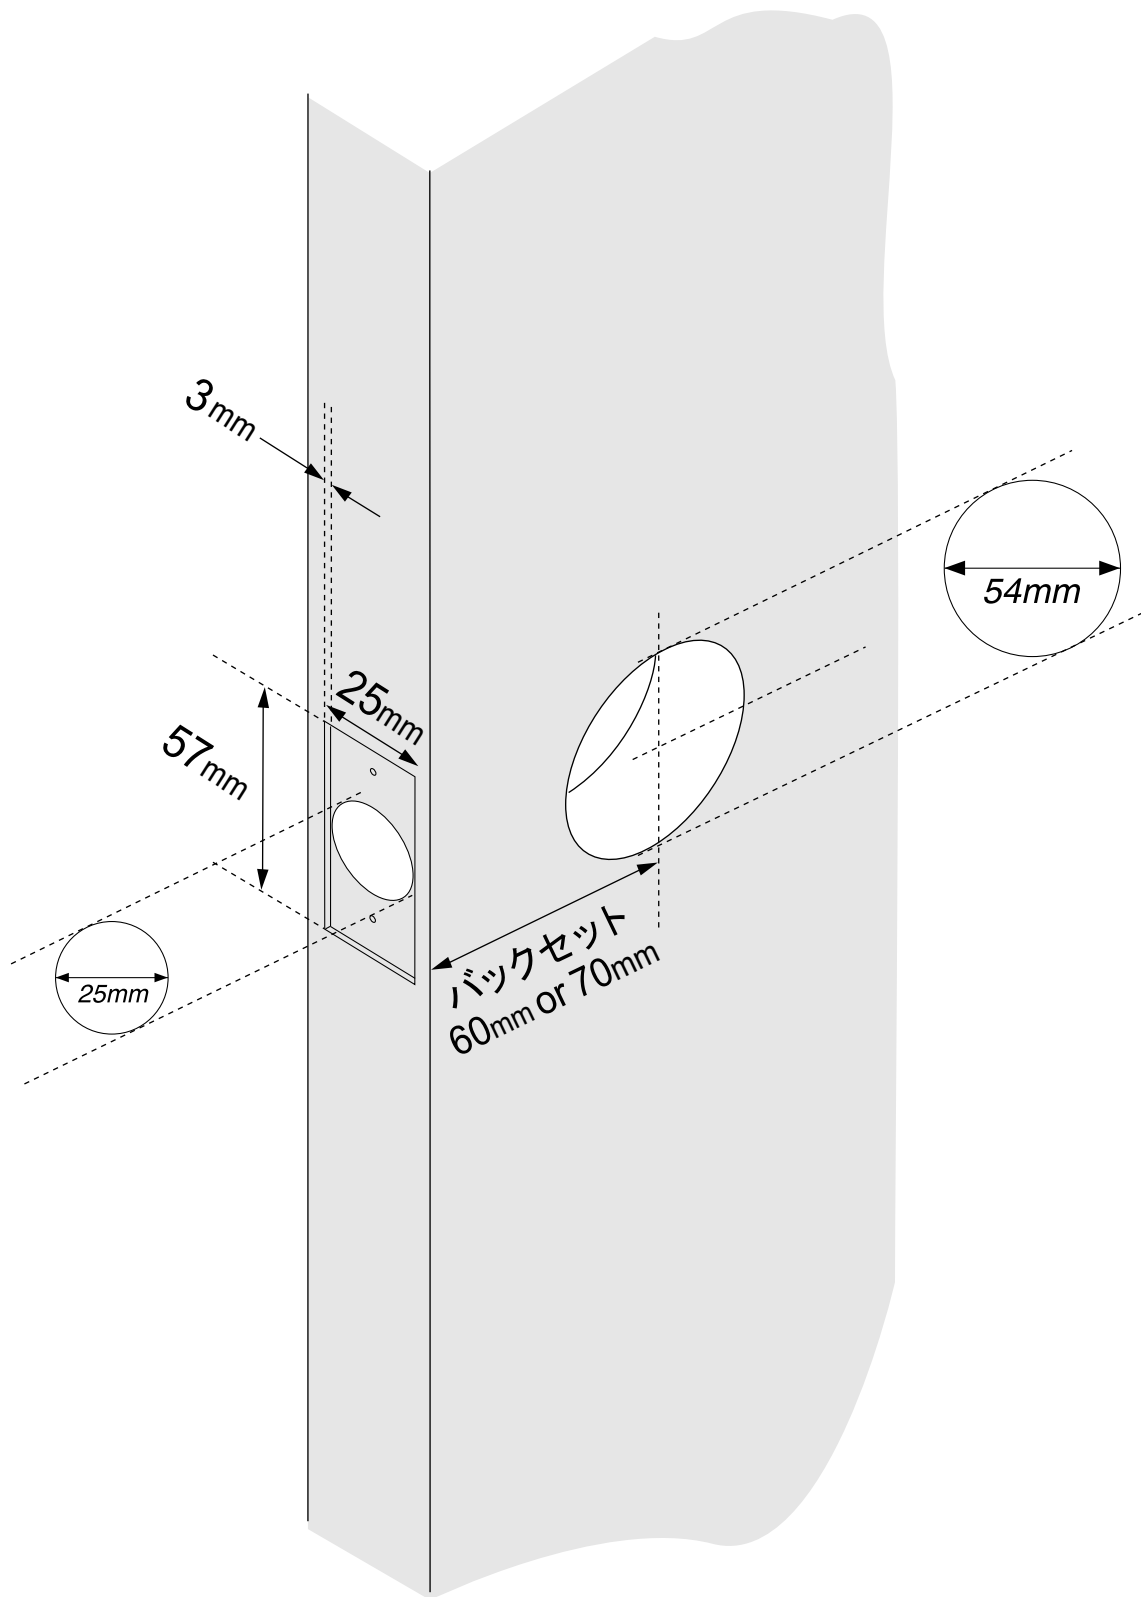

クイックセット社デッドボルト収まり図

株式会社ジェイマックス

〒153-0041 東京都目黒区駒場2-16-4 玉木ビル1階
TEL: 03-3466-1741 FAX: 03-3466-1742