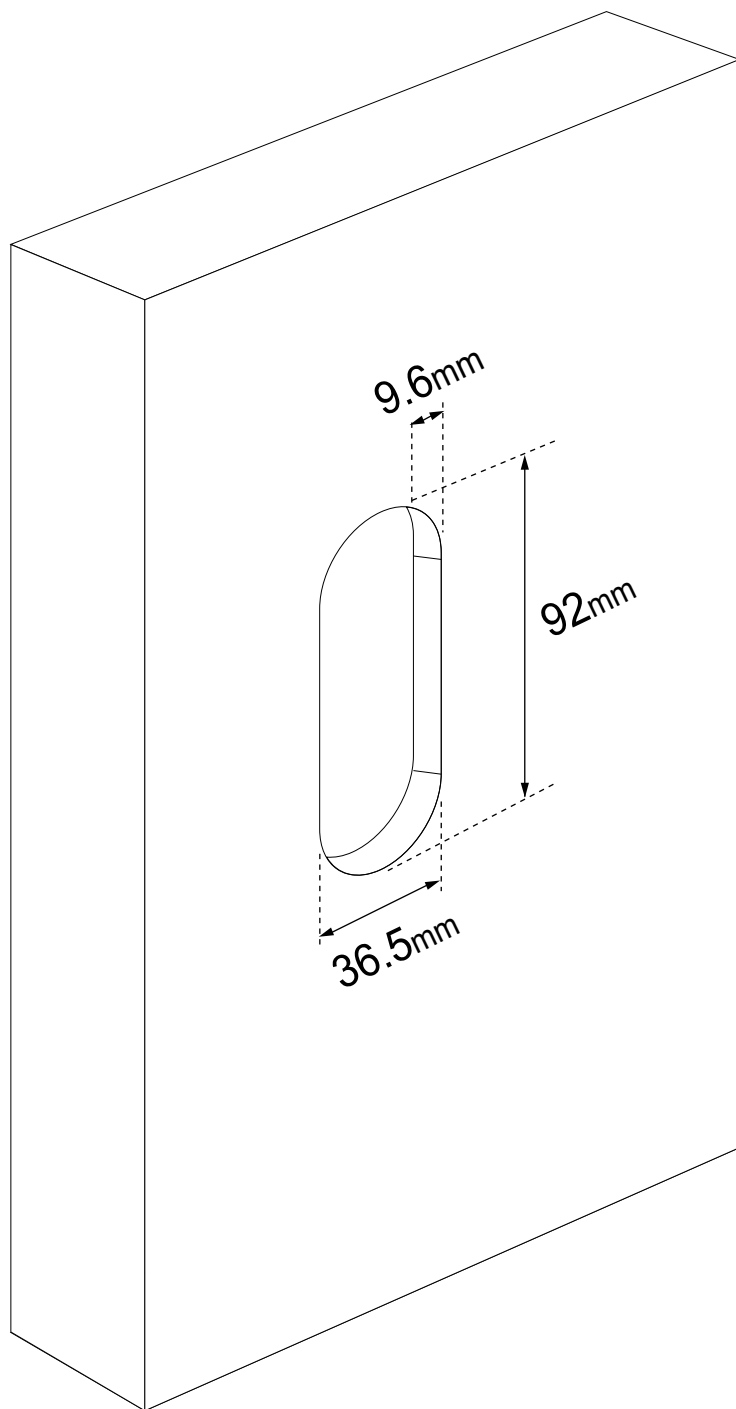

エムテック社レクタングュラーフラッシュアップル

株式会社ジェイマックス

〒153-0041 東京都目黒区駒場2-16-4 玉木ビル1階

TEL:03-3466-1741 FAX:03-3466-1742