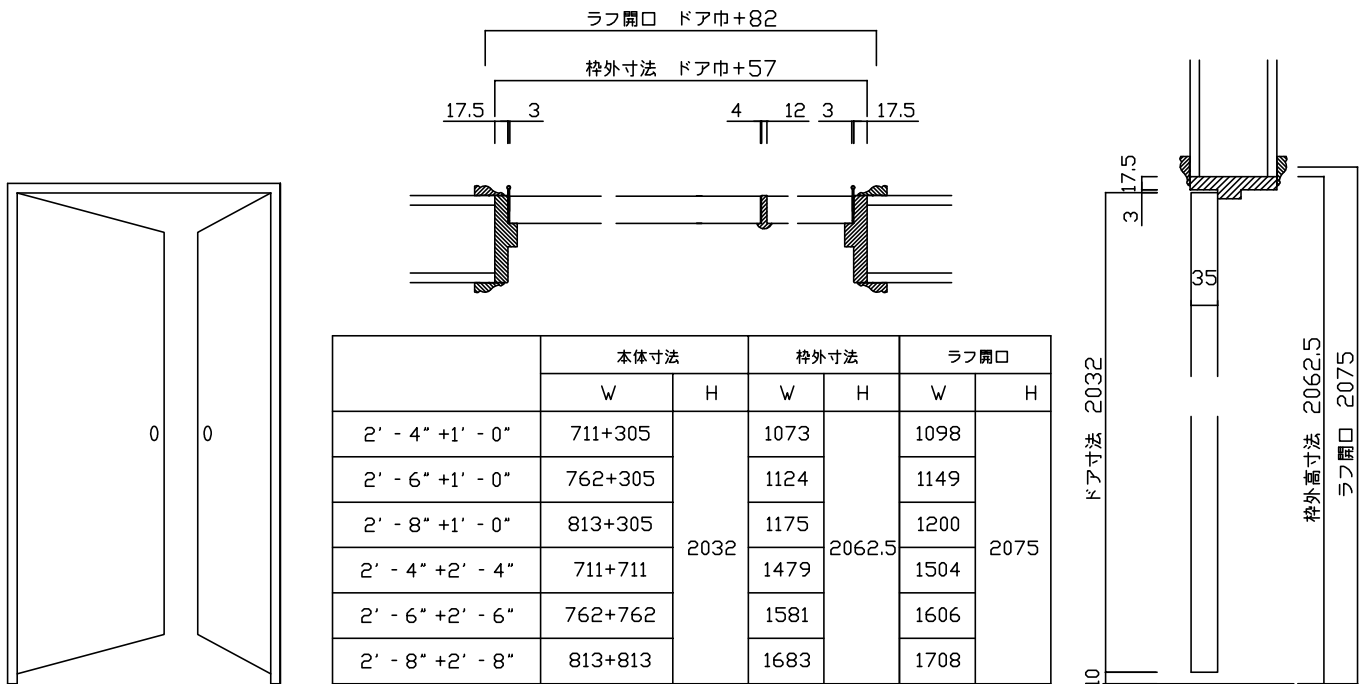

室内ドア納まり図  
(親子ドア)

《親子ドア/ケーシングあり》

《親子ドア/ケーシングなし》

株式会社ジェイマックス

〒153-0041 東京都目黒区駒場2-16-4 玉木ビル1階  
TEL : 03-3466-1741 FAX : 03-3466-1742