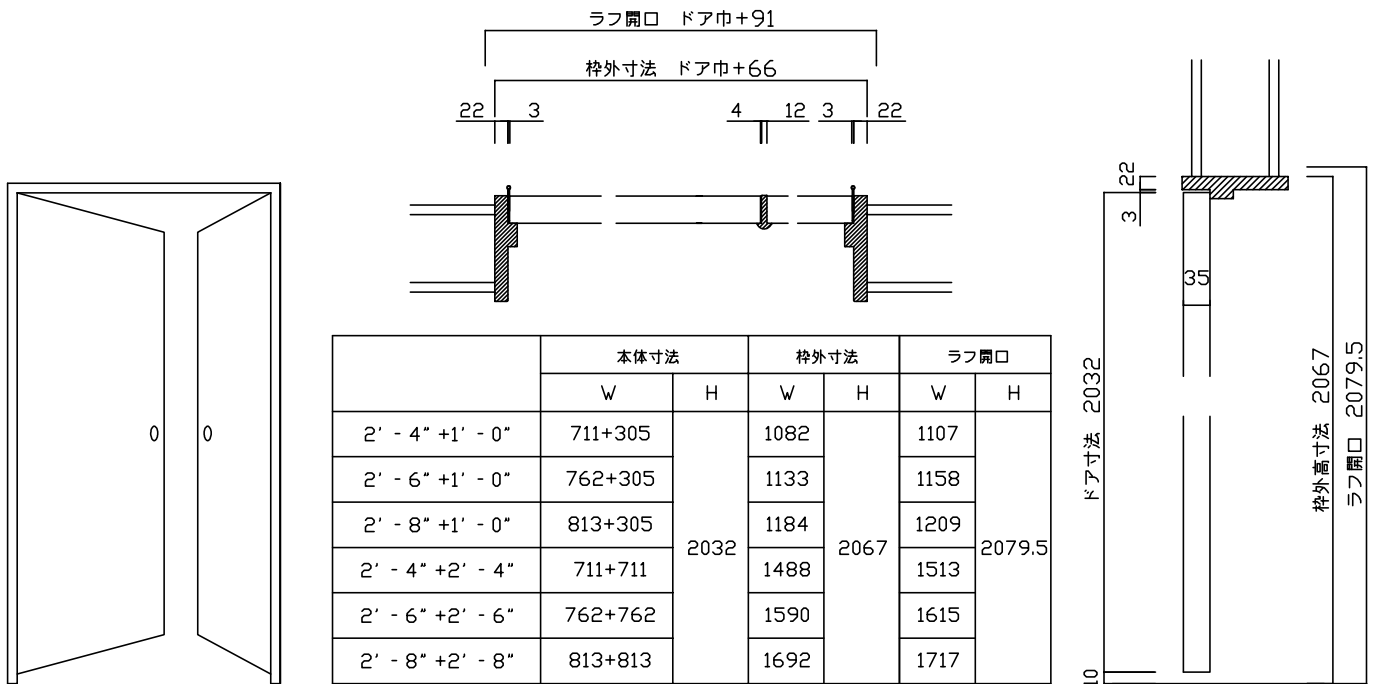

室内ドア納まり図  
(親子ドア)

《親子ドア/ケーシングあり》

《親子ドア/ケーシングなし》

株式会社ジェイマックス

〒153-0041 東京都目黒区駒場2-16-4 玉木ビル1階  
TEL : 03-3466-1741 FAX : 03-3466-1742