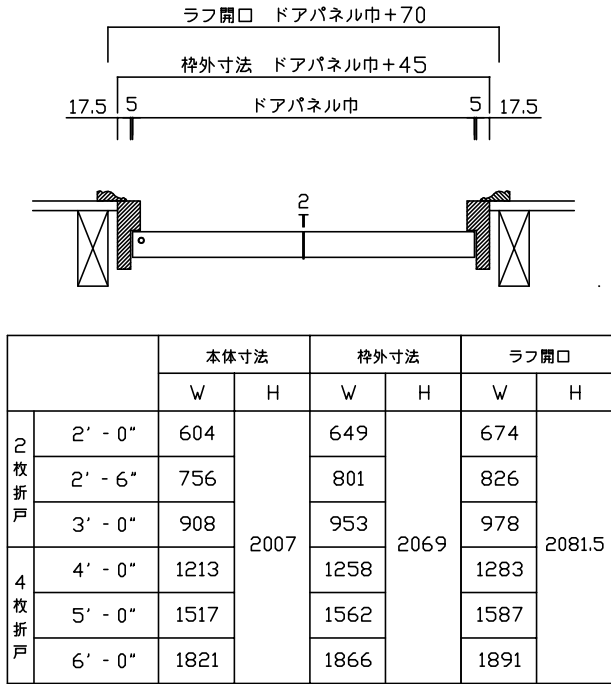

室内ドア納まり図
〈折戸:コロニスト〉

《バイフォールドドア/ケーシングあり》

《バイフォールドドア/ケーシングなし》