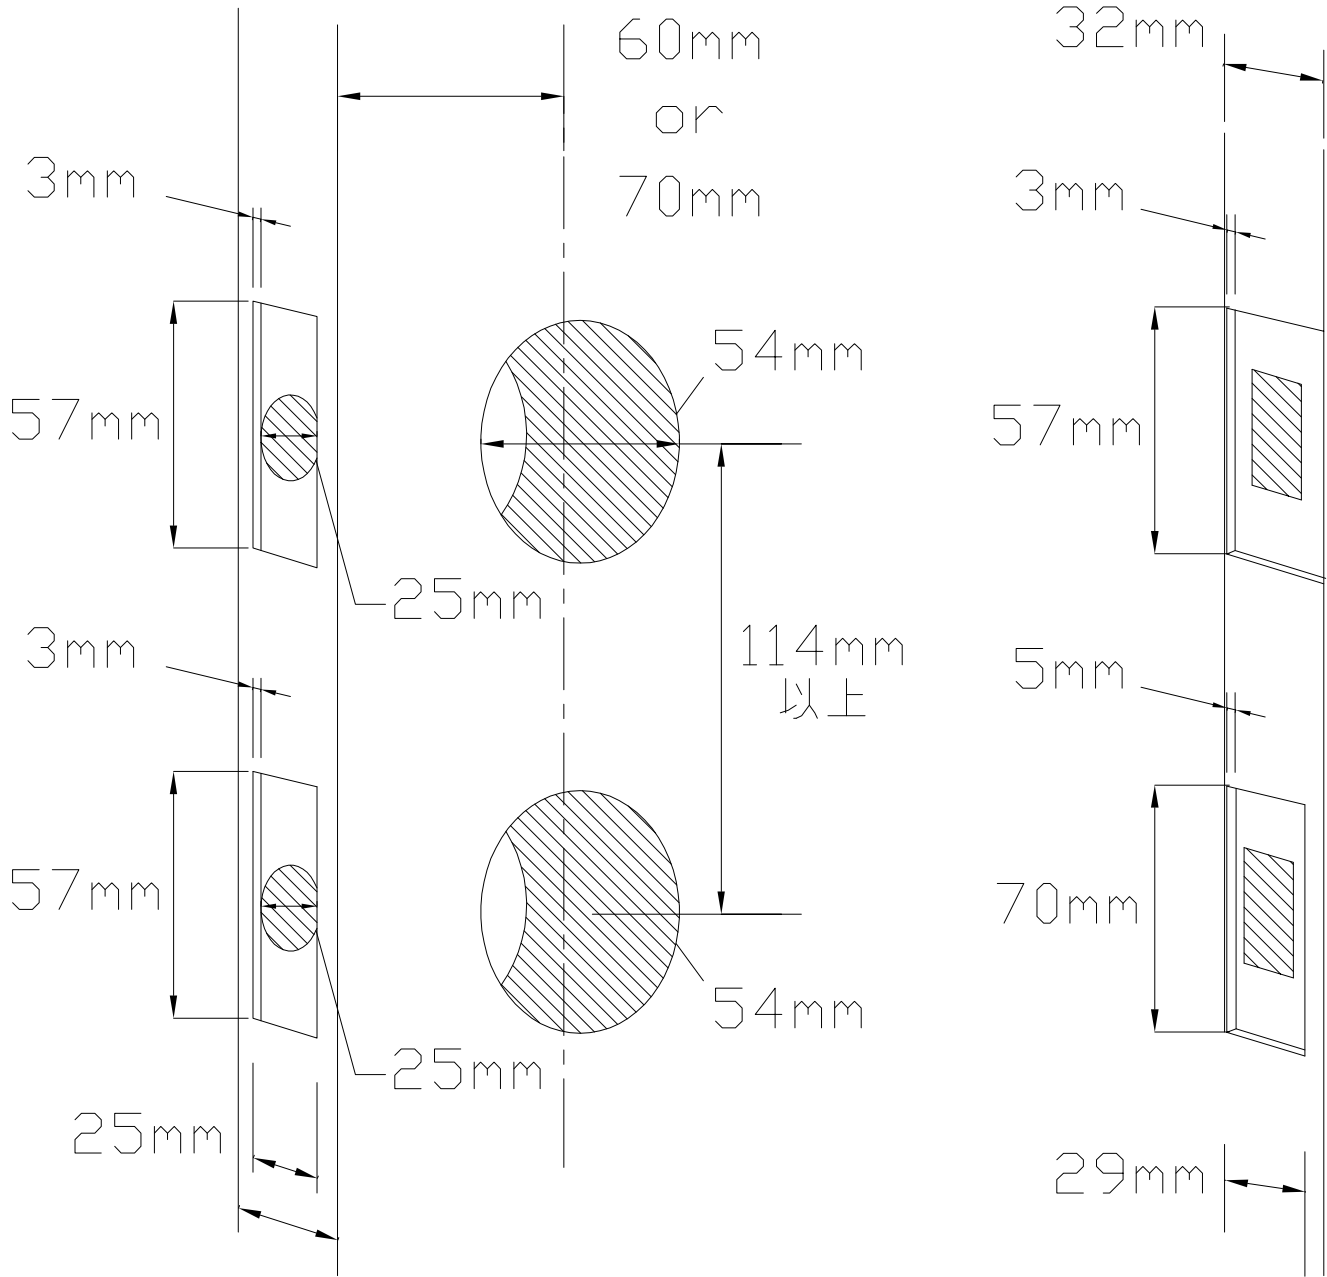

ドアノブ納まり図  
 (ドアノブ+デッドボルト)

〈ドア側〉

〈ドア枠側〉

ドア厚  
 ※ドアノブのタイプによって  
 異なりますのでお問合せ下さい。