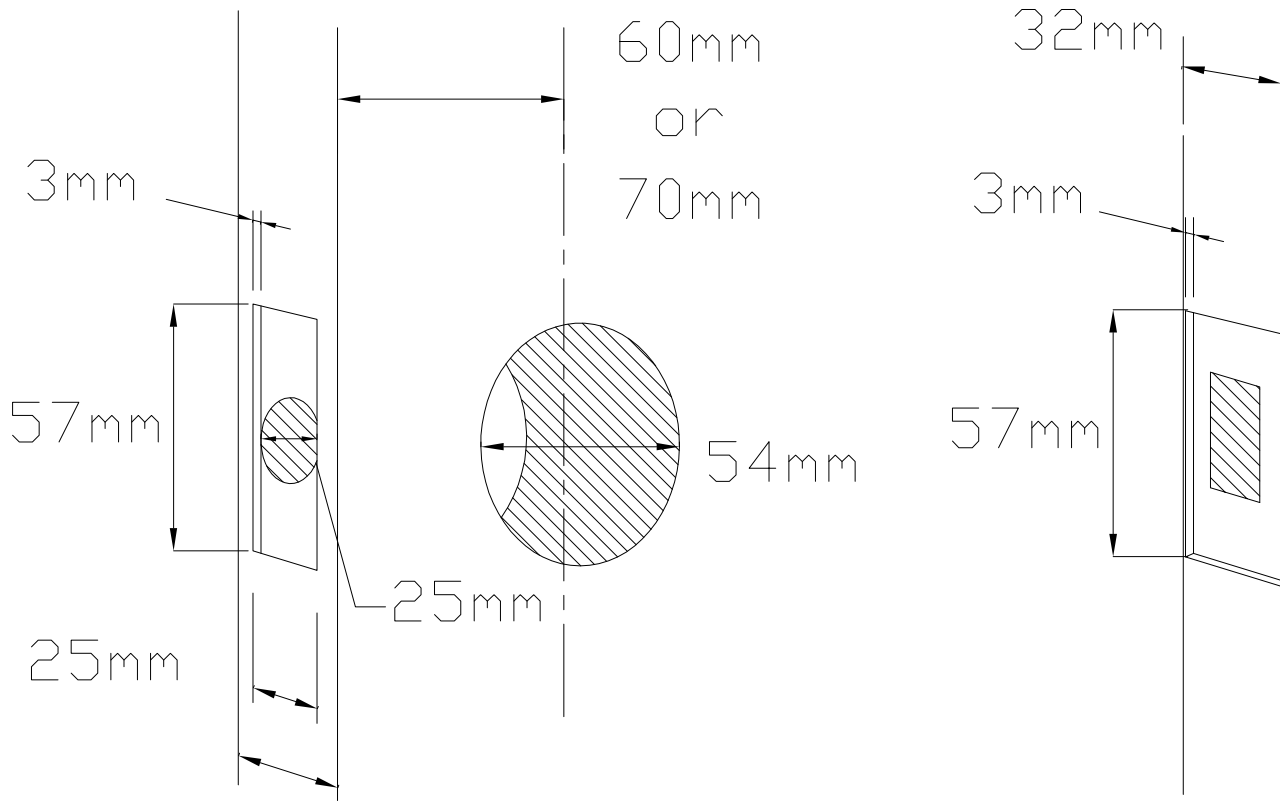

ドアノブ納まり図  
(標準仕様)

〈ドア側〉

〈ドア枠側〉

ドア厚

※ドアノブのタイプによって  
異なりますのでお問合せ下さい。